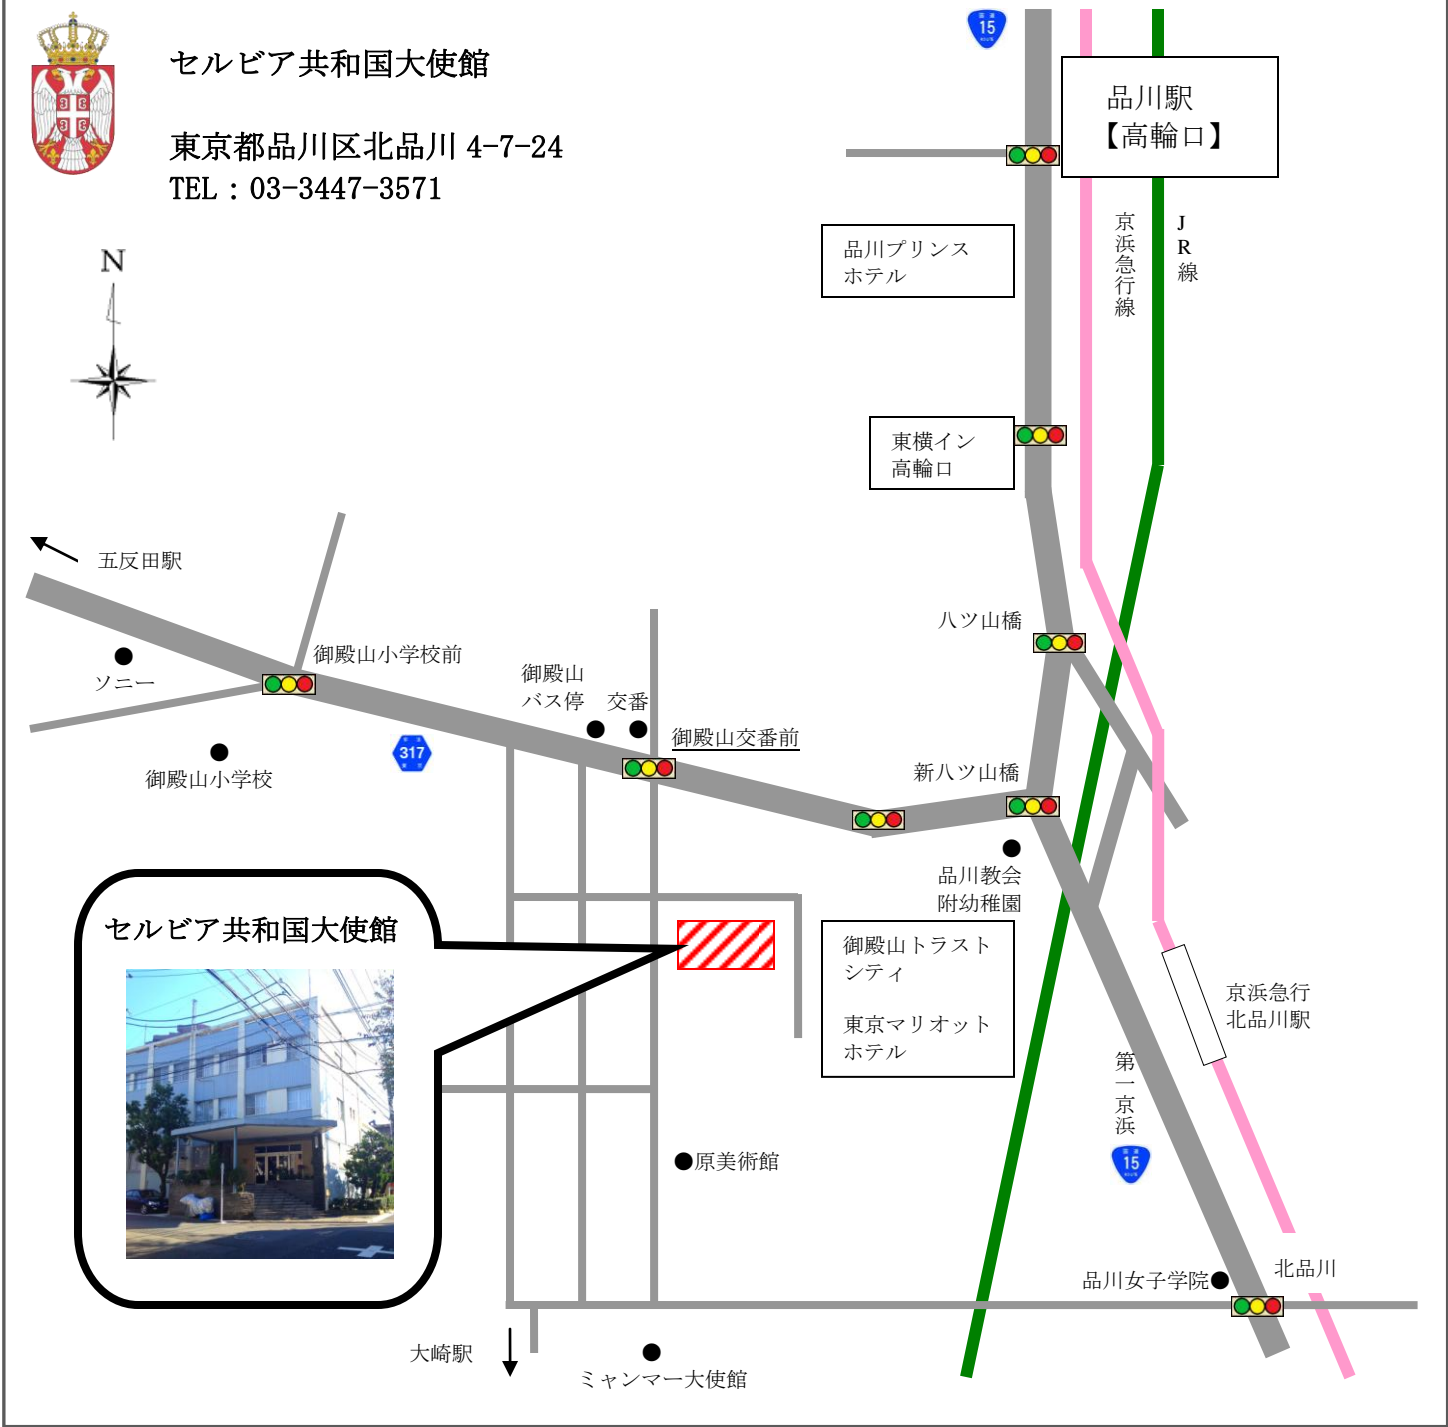

## セルビア共和国大使館

東京都品川区北品川 4-7-24

TEL : 03-3447-3571

### ■ アクセス

#### 電車で

- 品川駅 (JR・京急) から徒歩 10~15 分  
(高輪口前の横断歩道を渡り、左方向直進。道なりに進み、御殿山交番前の信号を左折してすぐ)
- 北品川 (京急) から徒歩 5 分  
(駅前の歩道橋を渡り、右方向直進。JR の陸橋を渡りすぐ左折。御殿山交番前の信号を左折してすぐ)

#### バスで

- 品川駅から「反 96」 (五反田駅行き) に乗り、「御殿山」下車、徒歩 1 分
- 五反田駅から「反 96」 (六本木ヒルズ行き) に乗り、「御殿山」下車、徒歩 1 分

※大使館に駐車場はありません。